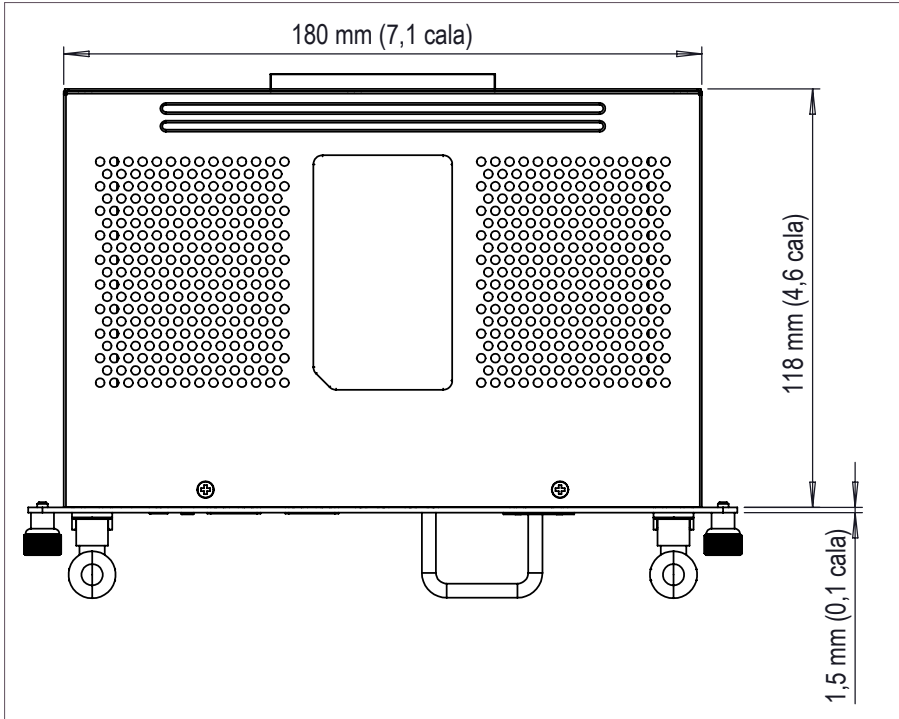

Promethean OPS-M

RYSUNKI TECHNICZNE

Góra