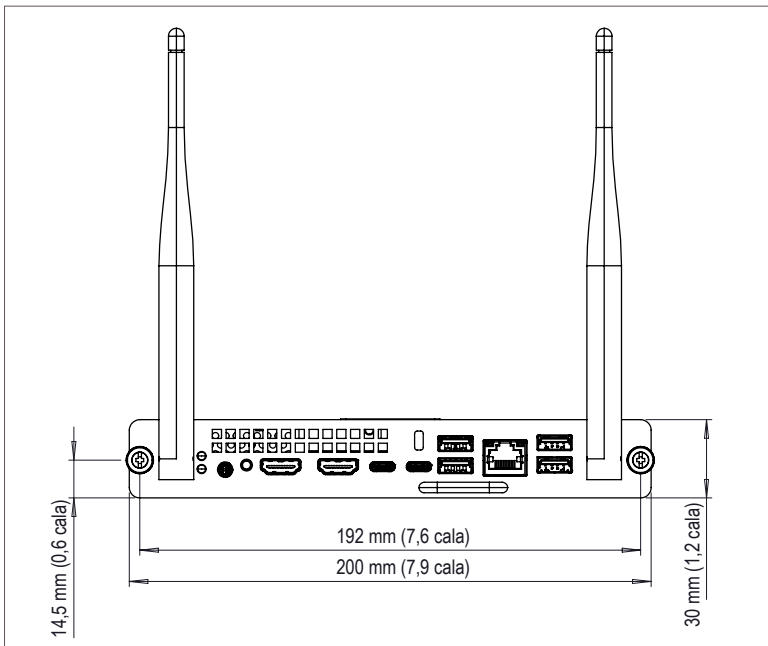

CECHY FIZYCZNE

Wymiary produktu	200 x 120 x 30 mm (7,9 x 4,7 x 1,2 cala)
Wymiary opakowania	268 x 216 x 55 mm (10,5 x 8,5 x 2,2 cala)
Waga netto	0,7 kg (1,5 funta)
Waga z opakowaniem	1,1 kg (2,4 funta)

POMOC

Informacje o wszystkich produktach Promethean można znaleźć na stronie Support.PrometheanWorld.com.

Promethean OPS-M

RYSUNKI TECHNICZNE

Góra

Przód

Bok