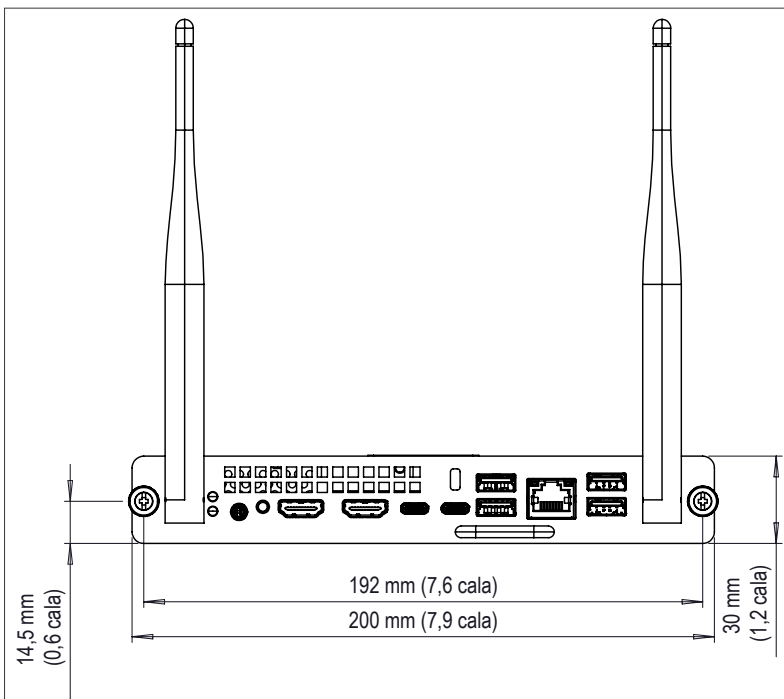

Promethean OPS-M

RYSUNKI TECHNICZNE

Przód