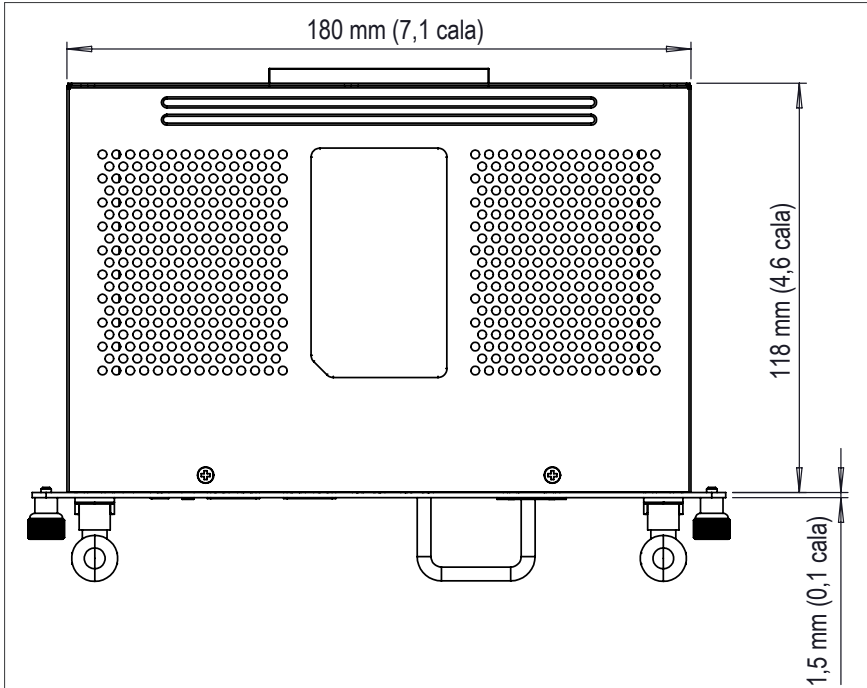

Promethean OPS-M

RYSUNKI TECHNICZNE

Góra